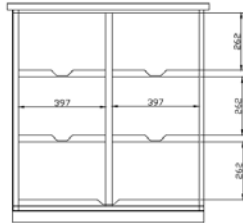

MARINE ALUMINIUM-MÖBEL

Kontakt

KAEFER Schiffsausbau GmbH
Getreidestr. 3
28217 Bremen

René Matthies
+49 421 6109 400
ships@kaefer.com