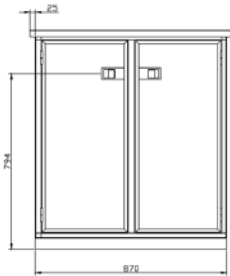

MARINE ALUMINIUM-MÖBEL

Kontakt

KAEFER Schiffsausbau GmbH
Getreidestr. 3
28217 Bremen

René Matthies
+49 421 6109 400
ships@kaefer.com