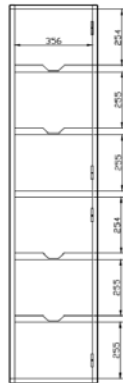

MARINE ALUMINIUM-MÖBEL

Kontakt

KAEFER Schiffsausbau GmbH
Getreidestr. 3
28217 Bremen

René Matthies
+49 421 6109 400
ships@kaefer.com