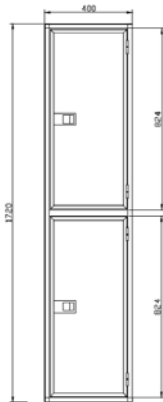

MARINE ALUMINIUM-MÖBEL

Kontakt

KAEFER Schiffsausbau GmbH
Getreidestr. 3
28217 Bremen

René Matthies
+49 421 6109 400
ships@kaefer.com